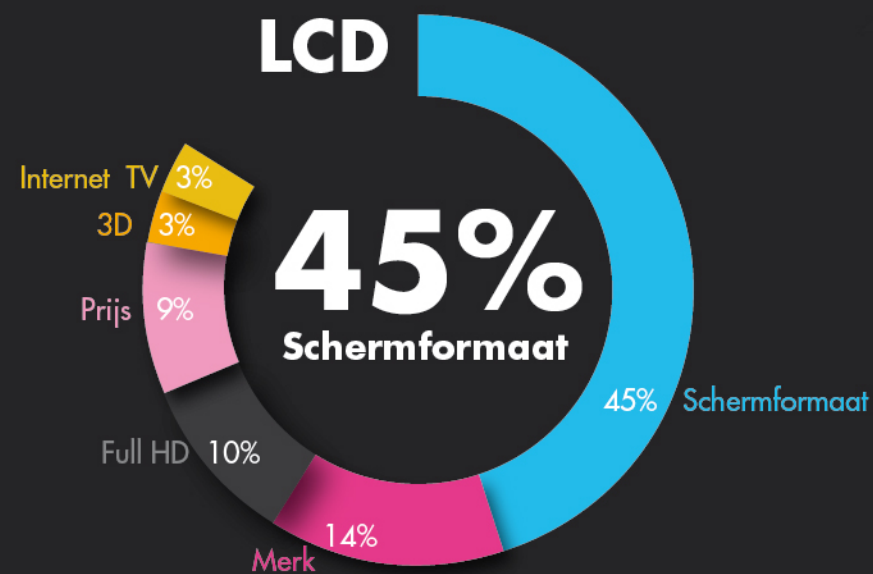

LED, LCD OF PLASMA?

WELKE TELEVISIE IS POPULAIR?

WAAR ZOEKT DE CONSUMENT OP?

Samsung 34%
Philips 26% **Sony** 16%

Samsung 31%
Sony 16% **Philips** 23%

Panasonic 54%
Samsung 27% **LG** 16%

KIESKEURIG.NL

2.737
REVIEWS

gemiddelde beoordeling:

8,5

POPULAIRE LED

- 1 Sony | KDL-40EX720
40" | 3D | Internet | Score 8,4
- 2 Samsung | UE40D6500
40" | 3D | Internet | Score 8,3
- 3 Philips | 42PFL7606H
42" | 3D | Internet | Score 8,5
- 4 Philips | 37PFL7606H
37" | 3D | Internet | Score 9,1
- 5 Samsung | UE40D5000
40" | Internet | Score 8,4

11.398
REVIEWS

gemiddelde beoordeling:

8,6

POPULAIRE LCD

- 1 Samsung | LE32D550
32" | Internet | Score 8,8
- 2 Philips | 32PFL3606H
32" | Score 9,1
- 3 Samsung | LE40D503
32" | Score 8,1
- 4 Philips | 37PFL4606H
37" | Score 8,9
- 5 Samsung | LE40D550
40" | Internet | Score 9,3