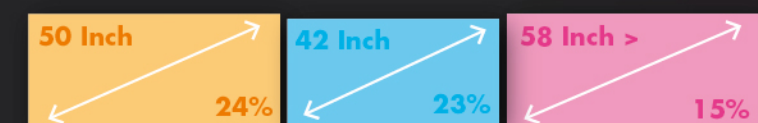

LED, LCD OF PLASMA?

WELKE TELEVISIE IS POPULAIR?

WAAR ZOEKT DE CONSUMENT OP?

Samsung 34%
Philips 26% **Sony** 16%

Samsung 31%
Sony 16% **Philips** 23%

Panasonic 54%
Samsung 27% **LG** 16%

KIESKEURIG.NL

2.737
REVIEWS