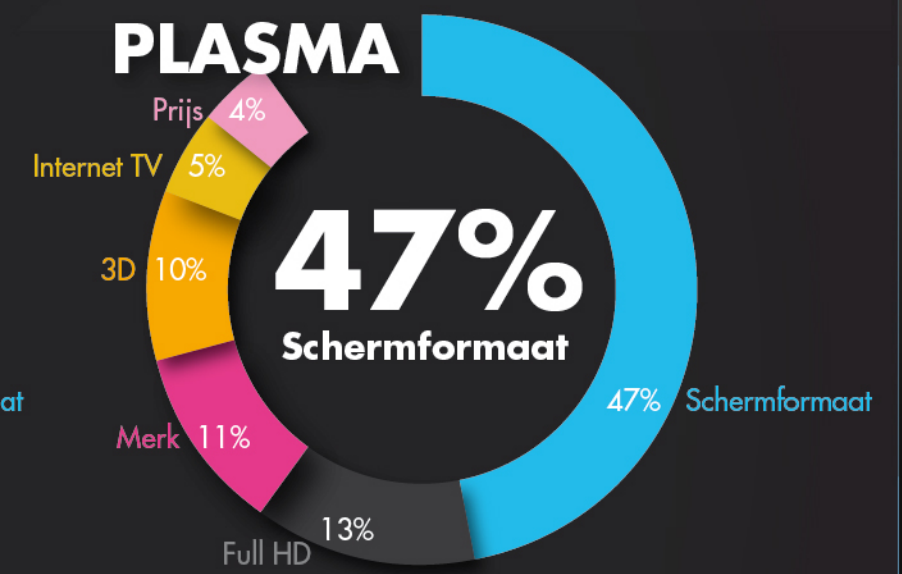

LED, LCD OF PLASMA?

WELKE TELEVISIE IS POPULAIR?

WAAR ZOEKT DE CONSUMENT OP?

Samsung 34%
Philips 26% **Sony** 16%

Samsung 31%
Sony 16% **Philips** 23%

Panasonic 54%
Samsung 27% **LG** 16%

KIESKEURIG.NL

2.737
REVIEWS

gemiddelde beoordeling:

8,5

POPULAIRE LED

- 1 Sony | KDL-40EX720
40" | 3D | Internet | Score 8,4
- 2 Samsung | UE40D6500
40" | 3D | Internet | Score 8,3
- 3 Philips | 42PFL7606H
42" | 3D | Internet | Score 8,5
- 4 Philips | 37PFL7606H
37" | 3D | Internet | Score 9,1
- 5 Samsung | UE40D5000
40" | Internet | Score 8,4