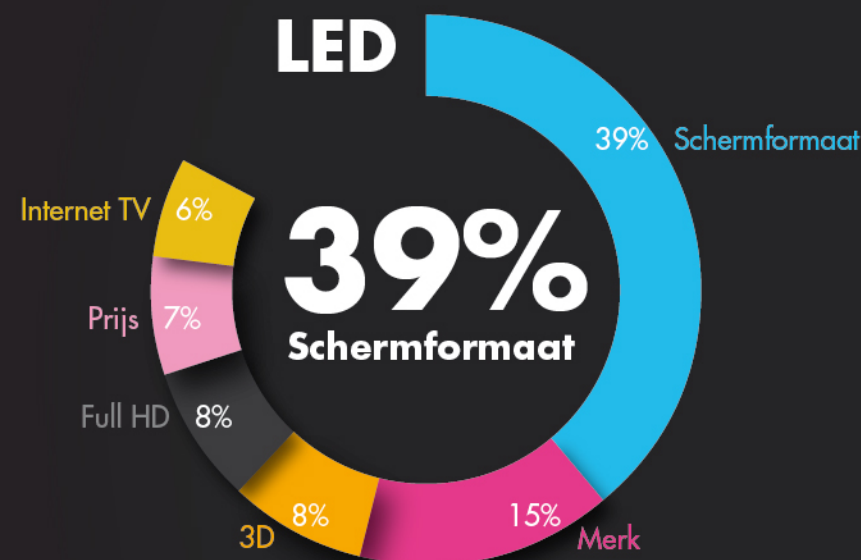

WAAR ZOEKT DE CONSUMENT OP?

Samsung 34%
Philips 26% **Sony** 16%