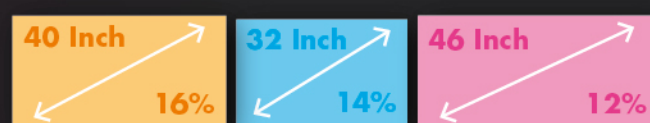

LED, LCD OF PLASMA?

WELKE TELEVISIE IS POPULAIR?

WAAR ZOEKT DE CONSUMENT OP?

Samsung 34%
Philips 26% **Sony** 16%

Samsung 31%
Sony 16% **Philips** 23%

Panasonic 54%
Samsung 27% **LG** 16%

KIESKEURIG.NL

2.737
REVIEWS